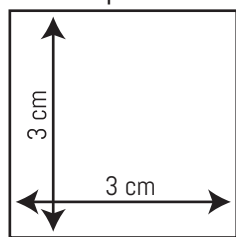

test square

STERNDEKO/NADELKISSEN

2x zuschneiden

Schnittzugaben:

0,5 - 1 cm Nahtzugabe rundherum